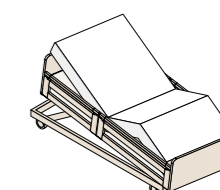

Les protections latérales asymétriques sont levées d'une seule main et offrent à l'occupant protection et sécurité. Grâce à sa construction extrêmement stable et la conception asymétrique de la protection latérale, le lit peut également être utilisé comme une aide à l'entrée et à la sortie. La surface de couchage, avec les bascules en caoutchouc logées dans les doubles lattes du dossier, offre un très grand confort et la meilleure prévention qui soit. Lorsque le dossier est réglé en position assise, le plan de couchage s'étend automatiquement et réduit ainsi les éventuels points de pression.

Prévention des
escarres par
**l'ajustement
automatique du
siège**

Options de réglage Reposez-vous bien !

Position Fowler

Réglage du dossier

Réglage de
la partie genoux

Positionnement
orthopédique

Abaissement des jambes
en position de confort

Surélévation des jambes

 **DEPUIS 1904
FABRICANT
DE MEUBLES SUISSE**

Fortuna Viva

Des arguments convaincants

Plage de réglage
progressive de
25 à 80 cm

Verrouillage
central très facile
à utiliser

La hauteur du lit peut être réglée à partir d'un niveau très bas de 25 cm, réglable en continu jusqu'à 80 cm. À 35 cm de hauteur, le lit s'arrête automatiquement et offre ainsi à l'occupant une position assise optimale. C'est dans la position la plus basse, à 25 cm, que la prévention des chutes est la meilleure.