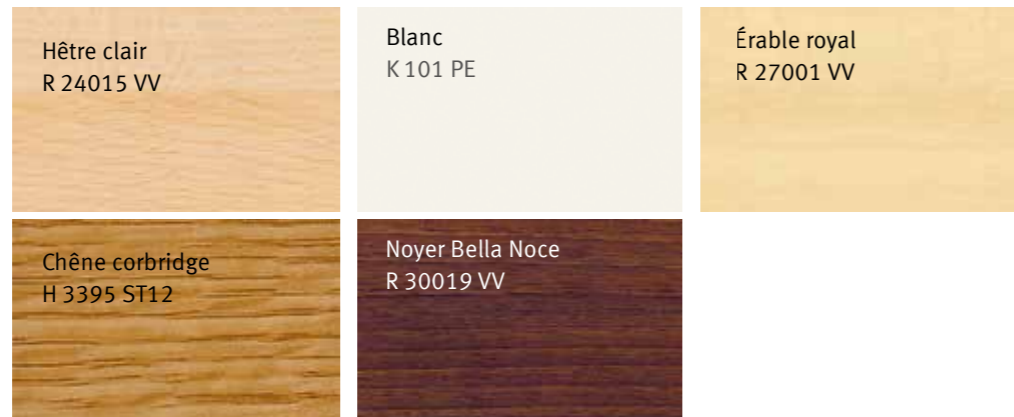

Décors standard