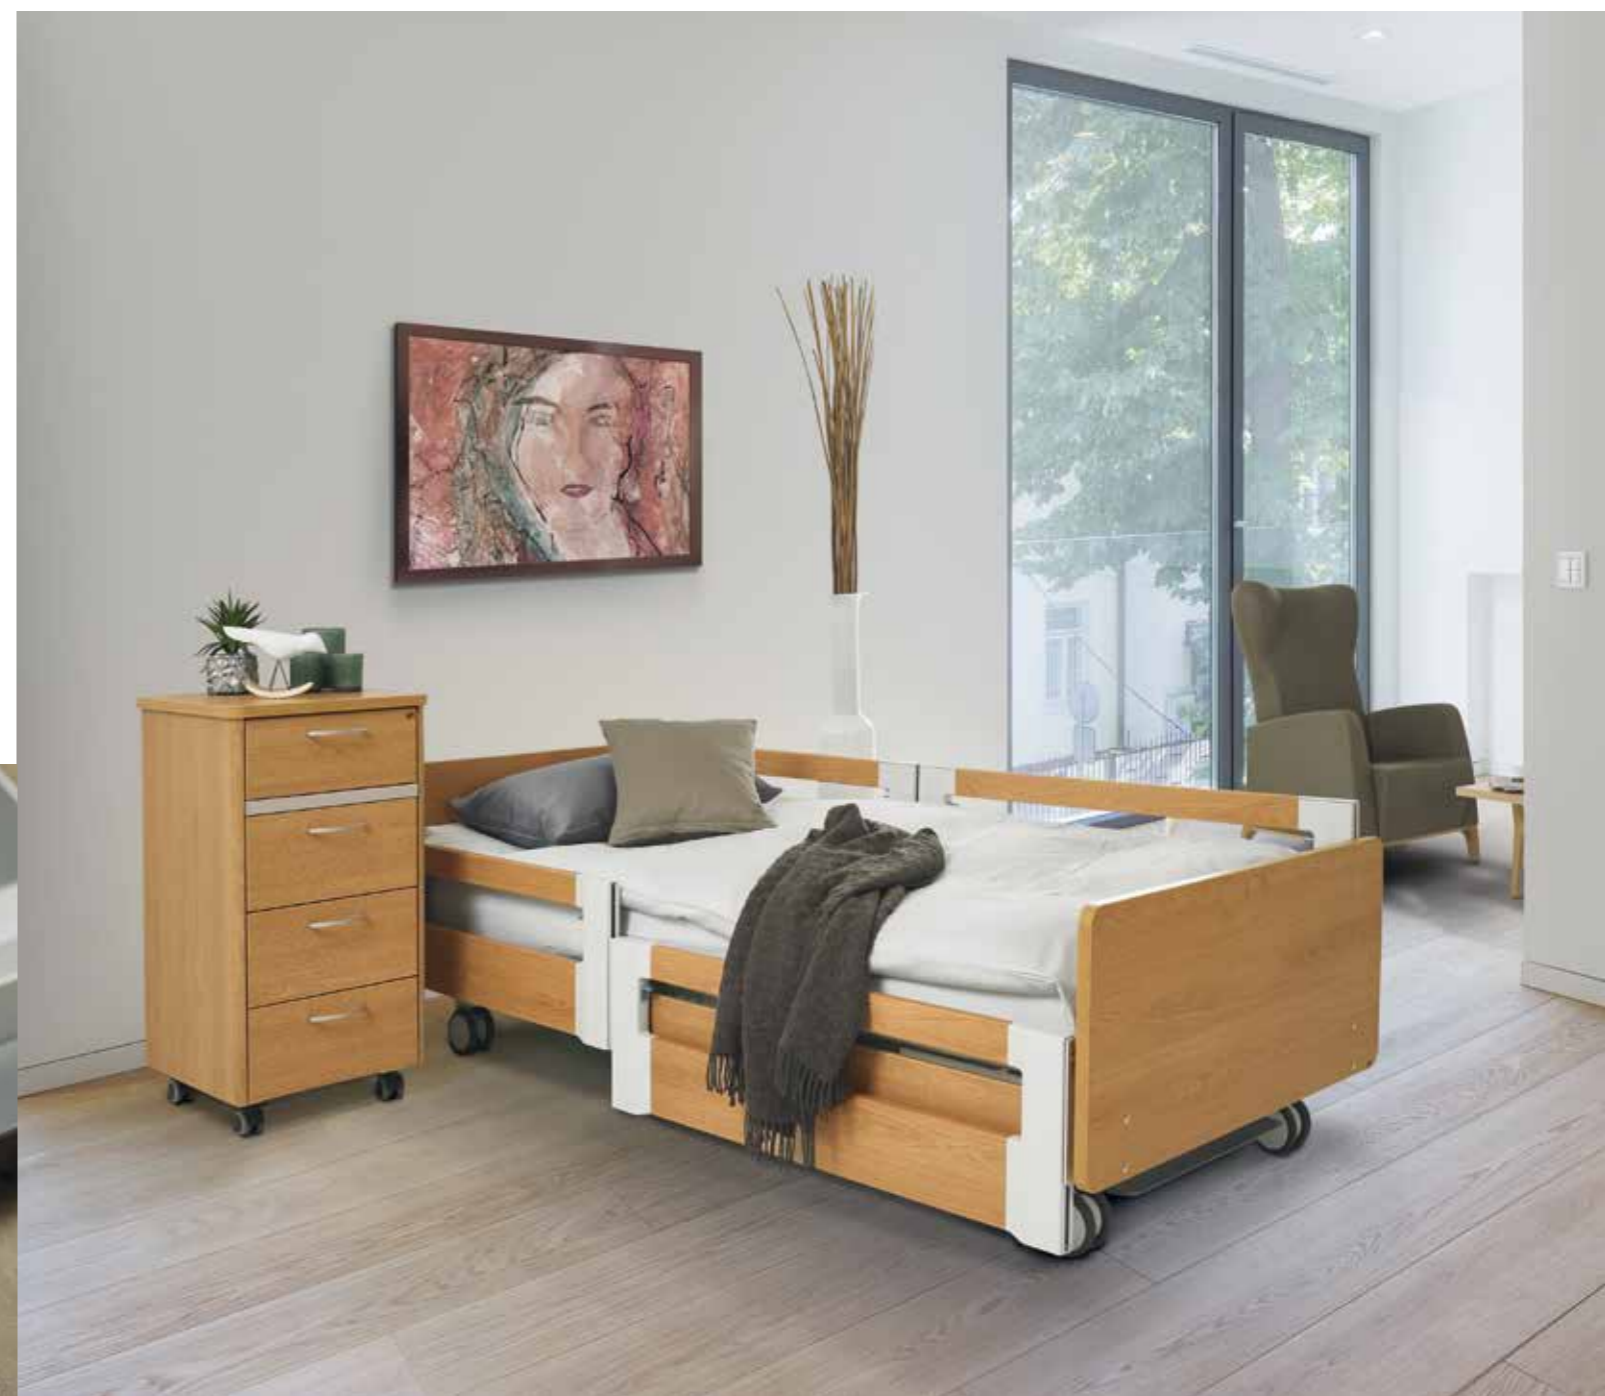

Fortuna Viva Lit de soins

Ce que propose Embru

Embru offre qualité, fonctionnalité et confort. Simple, élégant et de la plus haute qualité Embru, le Fortuna Viva se présente. Grâce à la télécommande innovante et lumineuse, il est réglable facilement, de façon compréhensible et sûre dans de nombreuses positions. Tous les réglages se font en douceur et silencieusement. L'occupant ressent la stabilité du lit et se sent à l'aise et en sécurité.

Surélévation des jambes

 **DEPUIS 1904
FABRICANT
DE MEUBLES SUISSE**

Fortuna Viva

Des arguments convaincants

Plage de réglage
progressive de
25 à 80 cm

Verrouillage
central très facile
à utiliser

La hauteur du lit peut être réglée à partir d'un niveau très bas de 25 cm, réglable en continu jusqu'à 80 cm. À 35 cm de hauteur, le lit s'arrête automatiquement et offre ainsi à l'occupant une position assise optimale. C'est dans la position la plus basse, à 25 cm, que la prévention des chutes est la meilleure.

Le blocage central des roulettes peut être actionné sans efforts depuis le côté et il est aussi facilement accessible par l'arrière à tout moment au moyen d'une longue pédale facile à utiliser.

Surface de couchage confortable grâce aux doubles lattes flexibles

Surface de couchage ▲

Basculers flexibles, montés sur caoutchouc, logés dans les lattes à double ressort, offrant un confort maximal. Pour le nettoyage, ils peuvent être retirés en quelques secondes.

Télécommande simple et compréhensible