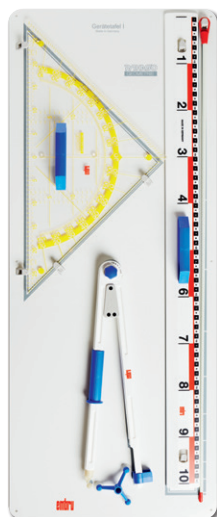

N° 1980S1

Set d'accessoires whiteboard

- 4 stylos-feutres couleurs
- 1 support pour 4 stylos-feutres
- 1 effaceur magnétique avec feutrine
- 10 feutrines de rechange
- 10 aimants ronds Ø 30 mm
- 1 spray de nettoyage
- 2 chiffons
- 1 mode d'emploi entretien tableaux

N° 1980S2

Set de géométrie pour tableaux

- 1 règle aimantée
- 1 triangle avec graduation d'angles
- 1 compas avec trépied

N° 1980S4

Porte-accessoires vertical pour montage mural

Inclus règle 100 cm, triangle avec graduation d'angles, compas, baguette pour pointer.
45 x 110 cm (L x H).

N° 09491

Porte-accessoires horizontal Embru pour tableau

Plateau en mélamine, gris clair, chants ABS
105 x 68 cm (L x H)
avec 1 bac pour éponge et 1 bac à craie
inclus supports pour bacs et chiffon
sans accessoires

N° 1200507

Porte-accessoires vertical pour montage mural

Sans accessoires, 45 x 110 cm (L x H)

N° 09490

Règle aimantée

100 cm

N° 09492

Baguette de pointage