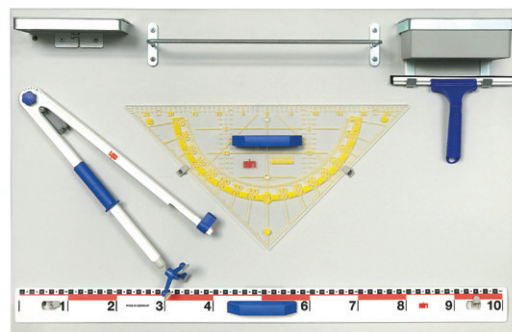

N° 1980S1

Set d'accessoires whiteboard

- 4 stylos-feutres couleurs
- 1 support pour 4 stylos-feutres
- 1 effaceur magnétique avec feutrine
- 10 feutrines de rechange
- 10 aimants ronds Ø 30 mm
- 1 spray de nettoyage
- 2 chiffons
- 1 mode d'emploi entretien tableaux

N° 1980S2

Set de géométrie pour tableaux

- 1 règle aimantée
- 1 triangle avec graduation d'angles
- 1 compas avec trépied

N° 1980S4

Porte-accessoires vertical pour montage mural

Inclus règle 100 cm, triangle avec graduation d'angles, compas, baguette pour pointer.
45 x 110 cm (L x H).

N° 09491

Porte-accessoires horizontal Embru pour tableau

Plateau en mélamine, gris clair, chants ABS
105 x 68 cm (L x H)
avec 1 bac pour éponge et 1 bac à craie
inclus supports pour bacs et chiffon
sans accessoires

N° 1200507

Porte-accessoires vertical pour montage mural

Sans accessoires, 45 x 110 cm (L x H)

N° 09490

Règle aimantée

100 cm

N° 09492

Baguette de pointage