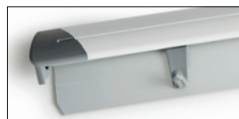

Crochets pour rail de suspension multifonctionnel OR729-2

N° 09471 crochet alu

N° 09473 crochet blanc

N° 09474 crochet alu

N° 09471

N° 09473

N° 09474

Flipchart aimanté en alu